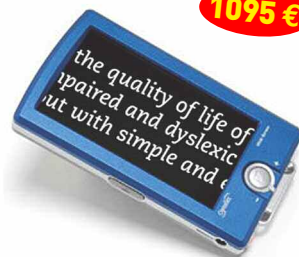

Loupe géante XXL musicien 30x25 cm

Vaste loupe 25 cm x 30 cm technologie échelon HQ. Puissance 3,5D. Loupe mince et légère montée sur bras pantoscopique. Très maniable. Nombreuses utilisations : partition, lecture, maquette, tricot, mots croisés...